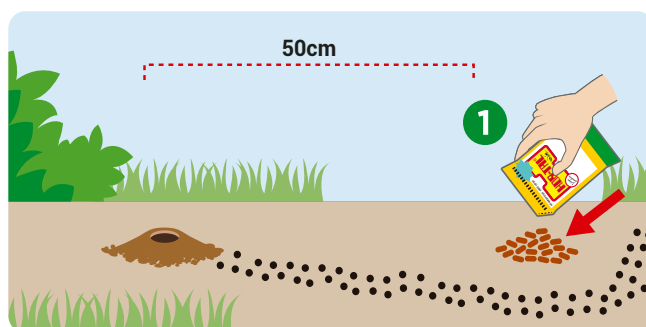

EL GUARDIÁN DE TU CASA Y JARDÍN

MixHORTAL

PARA QUE SE DEBE UTILIZAR:

Este producto es el indicado **para eliminar los hormigueros cuyas bocas son inaccesibles**. Como en los casos donde el hormiguero se encuentra en el terreno de un vecino. MixHORTAL permite que las hormigas realicen el trabajo **de eliminar su propio hormiguero**.

INDICACIONES DE USO:

Equipos de aplicación: No posee. No obstante se puede utilizar con nuestro accesorio **Porta MixHORTAL, la estación de cebado**. Nuestra solución para dejar cebos en zonas donde **no queremos sufrir ataques nocturnos de hormigas cortadoras**. O **despreocuparnos de que el cebo hormiguicida MixHORTAL se moje con las lluvias o sea comido por pajaros y/o mascotas**.

Dosis: Entre 20 y 40g

Cantidad por Hormiguero: Utilizar la dosis para hormigueros **con campana de tierra de 30cm**.

Forma de preparación: No requiere, es listo para usar.

Forma De Aplicación (Sin Porta MixHORTAL):

1) En los momentos que las hormigas **están cortando hojas de las plantas, colocar MixHORTAL a una distancia superior a los 50 cm de la boca de ingreso y junto a los caminitos de hormigas**, no obstruir su paso. Ellas lo llevarán hasta dentro del hormiguero.

2) Reponer el cebo cuando las hormigas lo hayan recolectado todo. Luego del cese de la recolección se observarán hormigas por 24 a 72 hs, pero el producto ya inició su trabajo dentro del hormiguero.

RESTRICCIONES DE USO:

- **No aplicar** cuando se las observa recolectando del piso hojas secas, palitos o pétalos de flores. Esperar unos días hasta que inicien la poda.
- **No aplicar** sobre suelos **húmedos**.
- **No aplicar** en días con **probabilidad de lluvia**.
- **No colocar** el cebo dentro de la **boca del hormiguero**.
- **No aplicar** junto con otros **insecticidas o fungicidas**.
- **No aplicar** MixHORTAL si aplicó otra marca de cebo dentro de los **90 días posteriores**.

(011) 4481-4006

info@hortal.com.ar

www.hortal.com.ar

/hortalcasayjardin